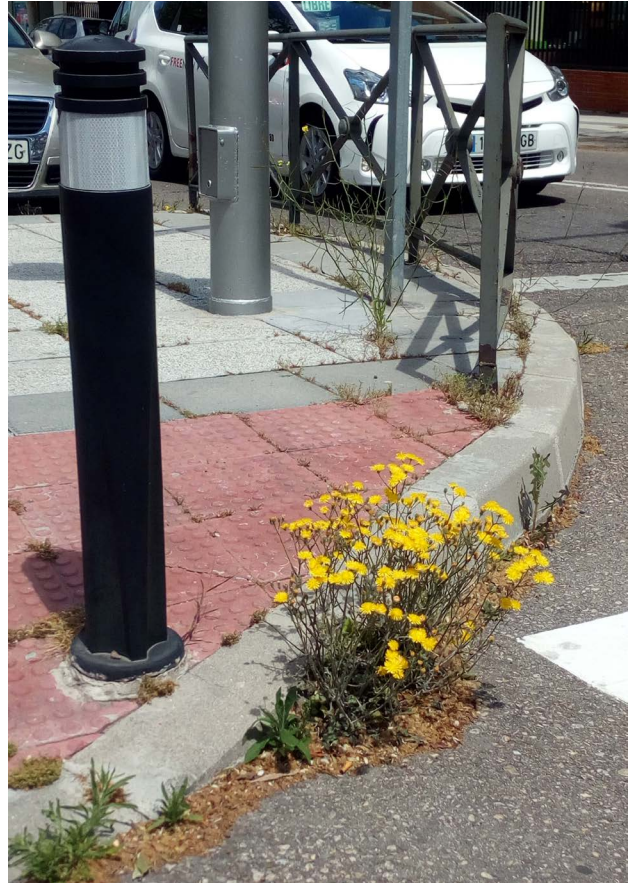

EL HERBARIO INVENTADO

mayo - junio - 2020

www.lacasaencendida.es

Ficha de identificación

Especie: ***Amarillis cebrensis*** (Flor de Oz)

Género **Amarillis A.**

Familia de las **bordilláceas**

Propiedades: suelen aparecer en bordillos cercanos a pasos de cebras. Cuenta la leyenda que a quien atraviesa un paso de cebra y pasa la palma de su mano por la parte superior de la flor, situada al lado contrario de la acera, le crece una melena leonina.

Localización: Calle Antonio Leyva, Carabanchel (Madrid)

Orientación: Transgénero

Sustrato: (intuido) Pobre

Fecha: 29 abril 2020

Pendiente: Llana

Altitud: Bolardera

Leg: Yo en soledad

Det: Yo en soledad